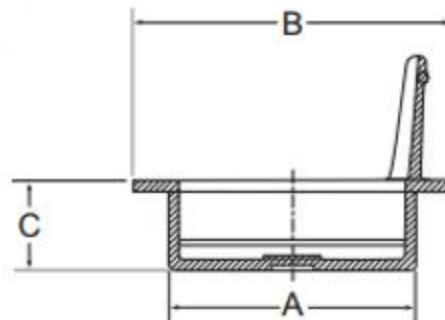

Sucker Rod Plugs

Part #	Coupling Size	A	B	C	Qty/Box
1640625P	5/8"	0.625	0.982	0.4	700
1640750P	3/4"	0.75	1.11	0.4	500
1640875P	7/8"	0.875	1.24	0.4	400
1641000P	1"	1	1.43	0.4	250
1641125P	1-1/8"	1.125	1.62	0.4	200