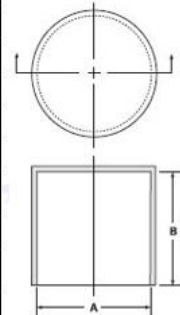

Part #	Tubing Size	A	B
16SC-10625	1-1/16" OD	1.063	1.000
16SC-1125	1-1/8" OD	1.125	1.000
16SC-1188	1-3/16" OD	1.188	1.000
16SC-1250	1-1/4" OD	1.250	1.000
16SC-1312	1-5/16" OD	1.313	0.750
16SC-1375	1-3/8" OD	1.375	1.000
16SC-1500	1-1/2" OD	1.500	1.000
16SC-1625	1-5/8" OD	1.625	1.000
16SC-1750	1-3/4" OD	1.750	1.000
16SC-1875	1-7/8" OD	1.875	1.000
16SC-1906	1-29/32" OD	1.906	1.000
16SC-2000	2" OD	2.000	0.880
16SC-2125	2-1/8" OD	2.125	1.000
16SC-2250	2-1/4" OD	2.250	0.880
16SC-2375	2-3/8" OD	2.375	0.880
16SC-2500	2-1/2" OD	2.500	0.880
16SC-25625	2-9/16" OD	2.563	1.000
16SC-2625	2-5/8" OD	2.625	1.000
16SC-2750	2-3/4" OD	2.750	1.000
16SC-3000	3" OD	3.000	1.000
16SC-3125	3-1/8" OD	3.125	1.380
16SC-3313	3-5/16" OD	3.313	1.000
16SC-3500	3-1/2" OD	3.500	1.380
16SC-3625	3-5/8" OD	3.625	1.380
16SC-3750	3-3/4" OD	3.750	1.380
16SC-4000	4" OD	4.000	1.380
16SC-4125	4-1/8" OD	4.125	1.500
16SC-5125	5-1/8" OD	5.125	1.630
16SC-5250	5-1/4" OD	5.250	1.800

713-463-6339

sales@m-p.com

www.m-p.com